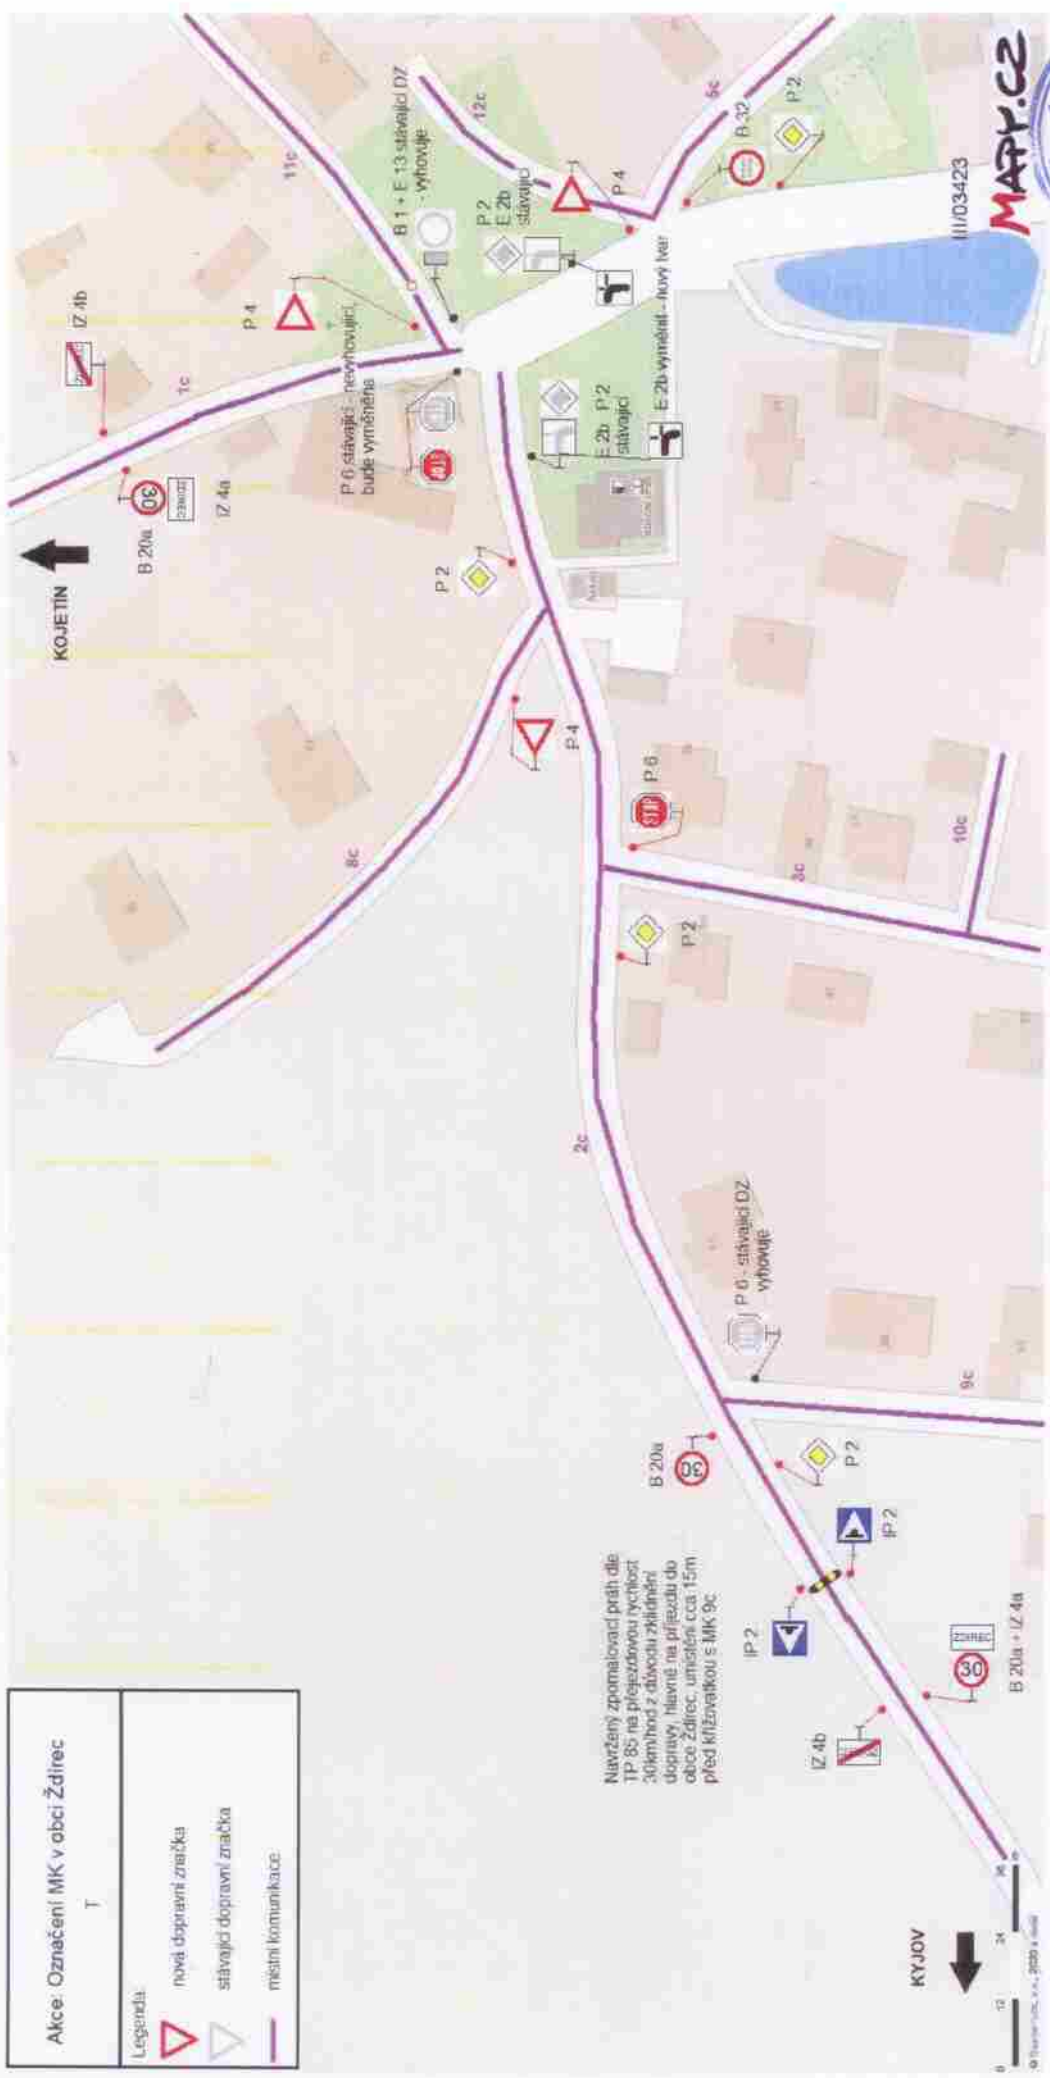

PRÍLOHA č. 1

Akce: Označení MK v obci Žďárec	
T	
Legenda	
	nová dopravní značka
	stávající dopravní značka
	místní komunikace

Nužší zpoždění prahů dle TP 85 na přejezdovou rychlost 30km/hod z důvodu zklidnění dopravy, hlavně na příjezdu do obce Žďárec, umístění cca 15m před křižovatkou s MK 9c