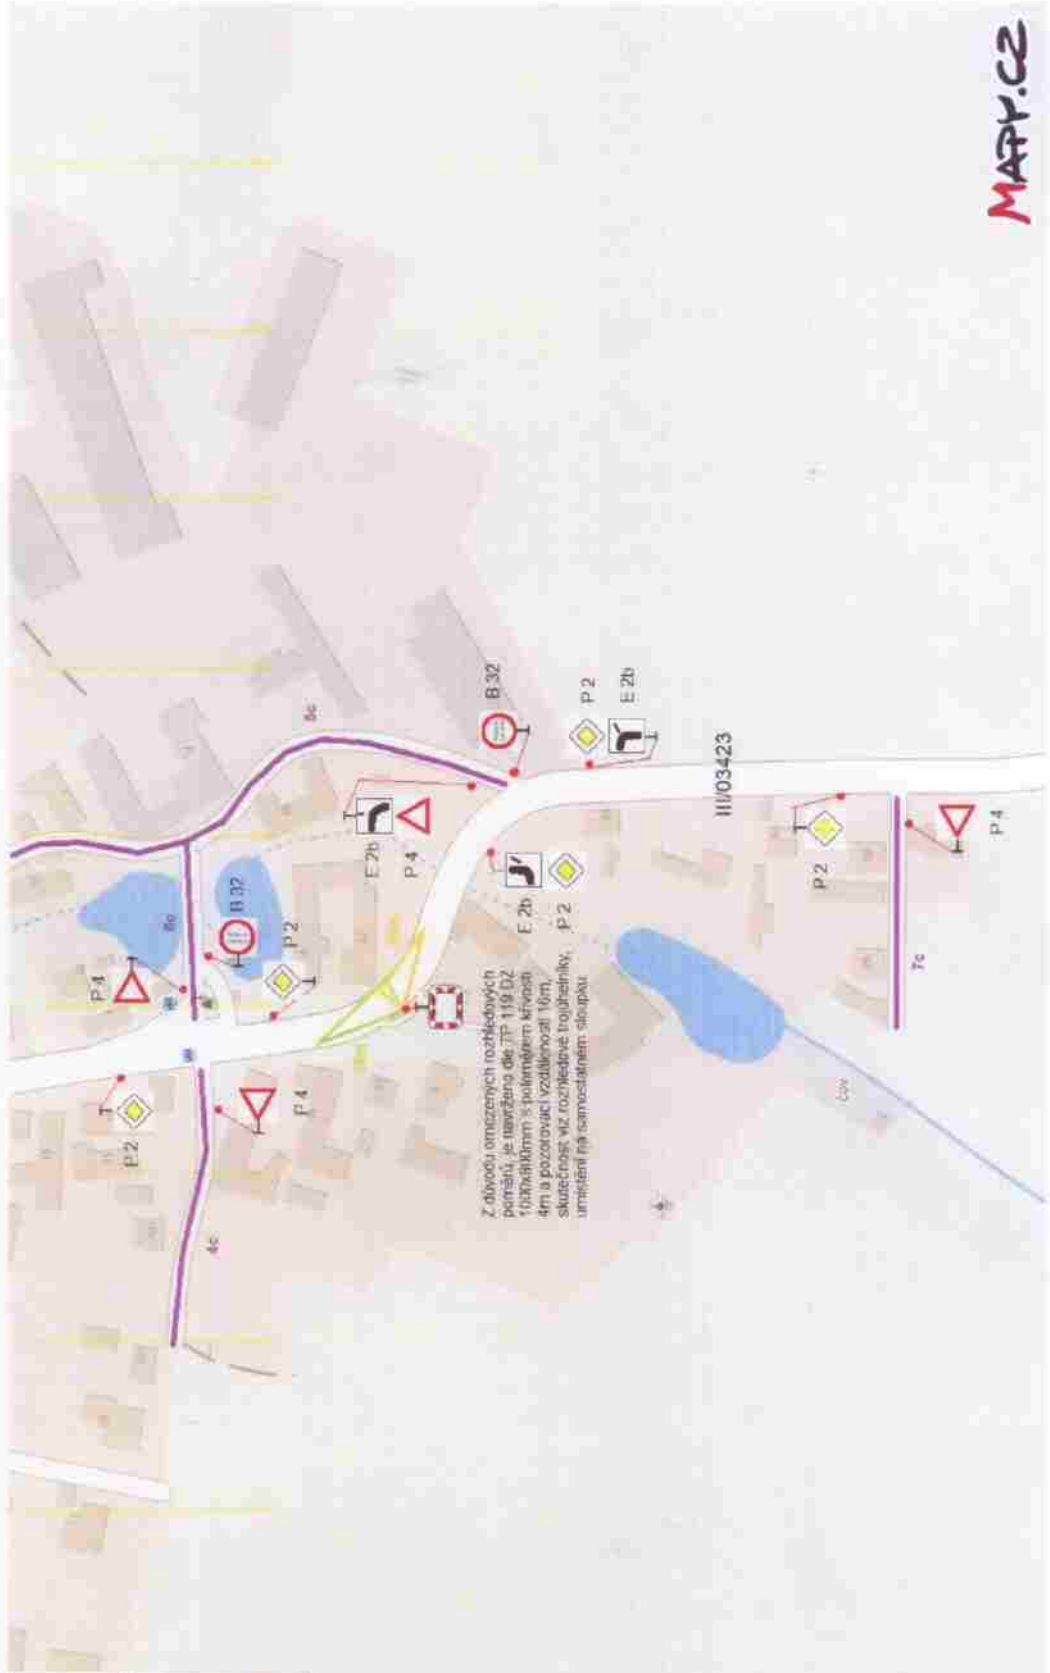

PRÍLOHA č. 2

Akce: Označení MK v obci Ždírec	
Legenda:	
	nová dopravní značka
	stávající dopravní značka
	místní komunikace

MATY.CZ